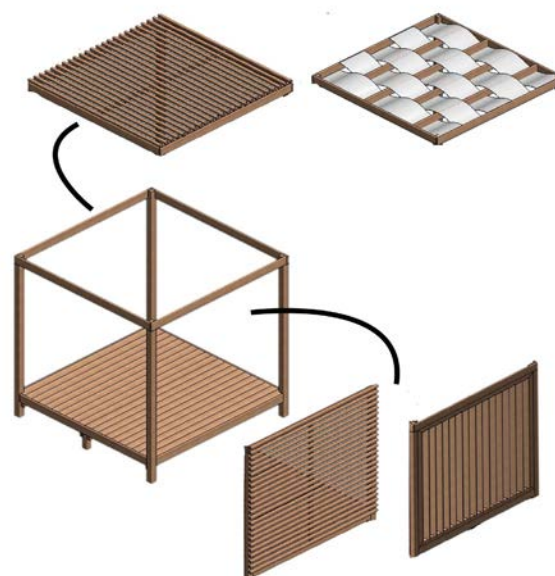

DUNE

par Bois Océane

Modulable

SELECTIONNEZ L'IMPLANTATION DE VOTRE CHOIX

Personnalisable

CHOISISSEZ VOS OPTIONS POUR CHACUN DES MODULES.

- 1 - OPTION FILET CATAMARAN
- 2 - OPTION BANQUETTE D'ANGLE
- 3 - OPTION BRISE-VUE
- 4 - OPTION LAMES «INCLINÉES»
- 5 - OPTION TOITURE TWISTÉE
- 6 - OPTION TOITURE BRISE VUE

LES + DU PRODUIT

• Sa conception vous permet de l'adapter à tout style de mobil-home et de l'intégrer harmonieusement à votre parcelle.

• La multiplicité des espaces et le choix des accessoires vous permettront de créer une terrasse unique.

TROIS COULEURS DE BOIS SONT DISPONIBLES :
VERT, MARRON, GRIS

DUNE

par Bois Océane

Le Cocon Dune Personnalisable

CHOISISSEZ VOS OPTIONS.

- 1 - OPTION BRISE-VUE
- 2 - OPTION LAMES «INCLINÉES»
- 3 - OPTION TOITURE TWISTÉE
- 4 - OPTION TOITURE BRISE VUE

TROIS COULEURS DE BOIS SONT DISPONIBLES :
VERT, MARRON, GRIS

DIMENSIONS POSSIBLES :

- 2.50m x 2.50m
- 2.00m x 2.00m

LES + DU PRODUIT

• La personnalisation de vos modules rendrons vous espaces aquatiques, bars et autre lieux de vie uniques.