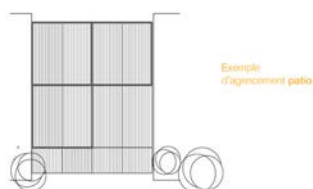

DUNE

par Bois Océane

Modulable

SELECTIONNEZ L'IMPLANTATION DE VOTRE CHOIX

Personnalisable

CHOISISSEZ VOS OPTIONS POUR CHACUN DES MODULES.

- 1 - OPTION FILET CATAMARAN
- 2 - OPTION BANQUETTE D'ANGLE
- 3 - OPTION BRISE-VUE
- 4 - OPTION LAMES «INCLINÉES»
- 5 - OPTION TOITURE TWISTÉE
- 6 - OPTION TOITURE BRISE VUE

TROIS COULEURS DE BOIS SONT DISPONIBLES :
VERT, MARRON, GRIS

DIMENSIONS POSSIBLES :

- 2.50m x 2.50m
- 2.00m x 2.00m

LES + DU PRODUIT

• La personnalisation de vos modules rendrons vous espaces aquatiques, bars et autre lieux de vie uniques.