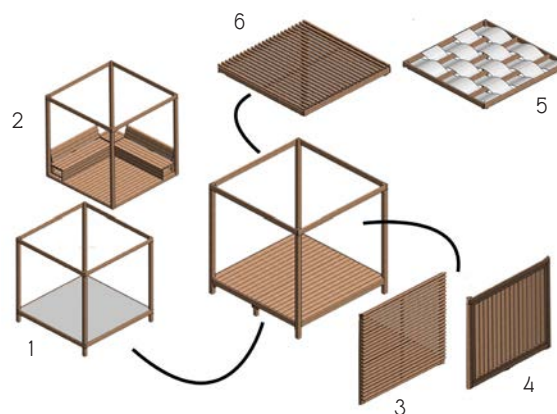

DUNE

par Bois Océane

Modulable

SELECTIONNEZ L'IMPLANTATION DE VOTRE CHOIX

Personnalisable

CHOISISSEZ VOS OPTIONS POUR CHACUN DES MODULES.

- 1 - OPTION FILET CATAMARAN
- 2 - OPTION BANQUETTE D'ANGLE
- 3 - OPTION BRISE-VUE
- 4 - OPTION LAMES «INCLINÉES»
- 5 - OPTION TOITURE TWISTÉE
- 6 - OPTION TOITURE BRISE VUE

LES + DU PRODUIT

• Sa conception vous permet de l'adapter à tout style de mobil-home et de l'intégrer harmonieusement à votre parcelle.

• La multiplicité des espaces et le choix des accessoires vous permettront de créer une terrasse unique.

TROIS COULEURS DE BOIS SONT DISPONIBLES :
VERT, MARRON, GRIS

DUNE

par Bois Océane

Le Cocon Dune Personnalisable

CHOISISSEZ VOS OPTIONS.

- 1 - OPTION BRISE-VUE
- 2 - OPTION LAMES «INCLINÉES»
- 3 - OPTION TOITURE TWISTÉE
- 4 - OPTION TOITURE BRISE VUE

TROIS COULEURS DE BOIS SONT DISPONIBLES :
VERT, MARRON, GRIS

DIMENSIONS POSSIBLES :

- 2.50m x 2.50m
- 2.00m x 2.00m

LES + DU PRODUIT

• La personnalisation de vos modules rendrons vous espaces aquatiques, bars et autre lieux de vie uniques.