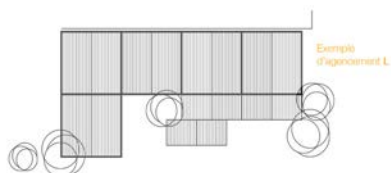

DUNE

par Bois Océane

Modulable

SELECTIONNEZ L'IMPLANTATION DE VOTRE CHOIX

Personnalisable

CHOISISSEZ VOS OPTIONS POUR CHACUN DES MODULES.

- 1 - OPTION FILET CATAMARAN
- 2 - OPTION BANQUETTE D'ANGLE
- 3 - OPTION BRISE-VUE
- 4 - OPTION LAMES «INCLINÉES»
- 5 - OPTION TOITURE TWISTÉE
- 6 - OPTION TOITURE BRISE VUE

TROIS COULEURS DE BOIS SONT DISPONIBLES :
VERT, MARRON, GRIS

DIMENSIONS POSSIBLES :

- 2.50m x 2.50m
- 2.00m x 2.00m

LES + DU PRODUIT

• La personnalisation de vos modules rendrons vous espaces aquatiques, bars et autre lieux de vie uniques.