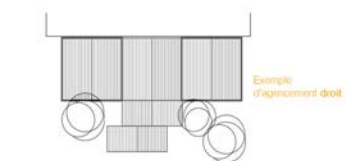

DUNE

par Bois Océane

Modulable

SELECTIONNEZ L'IMPLANTATION DE VOTRE CHOIX

Personnalisable

CHOISISSEZ VOS OPTIONS POUR CHACUN DES MODULES.

- 1 - OPTION FILET CATAMARAN
- 2 - OPTION BANQUETTE D'ANGLE
- 3 - OPTION BRISE-VUE
- 4 - OPTION LAMES «INCLINÉES»
- 5 - OPTION TOITURE TWISTÉE
- 6 - OPTION TOITURE BRISE VUE

TROIS COULEURS DE BOIS SONT DISPONIBLES :
VERT, MARRON, GRIS

DIMENSIONS POSSIBLES :

- 2.50m x 2.50m
- 2.00m x 2.00m

LES + DU PRODUIT

• La personnalisation de vos modules rendrons vous espaces aquatiques, bars et autre lieux de vie uniques.