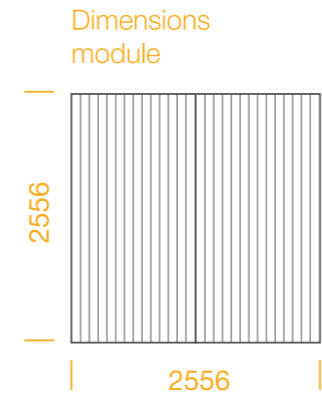

À VOUS DE CRÉER

À vous de créer votre terrasse « Dune ». Sa conception unique vous permet de l'adapter à tout style de mobile home et de l'intégrer harmonieusement aux dimensions de vos parcelles. Fabriquée avec soin en Vendée en pin du Nord traité autoclave, **elle se personnalise à souhait, sans contrainte et à l'infini**. Qu'elle soit en version droite, en version patio, en version « L », notre terrasse « Dune » vient sublimer votre offre locative.

La multiplicité des espaces et le choix des accessoires vous permettront de créer la terrasse de rêve pour vos clients.