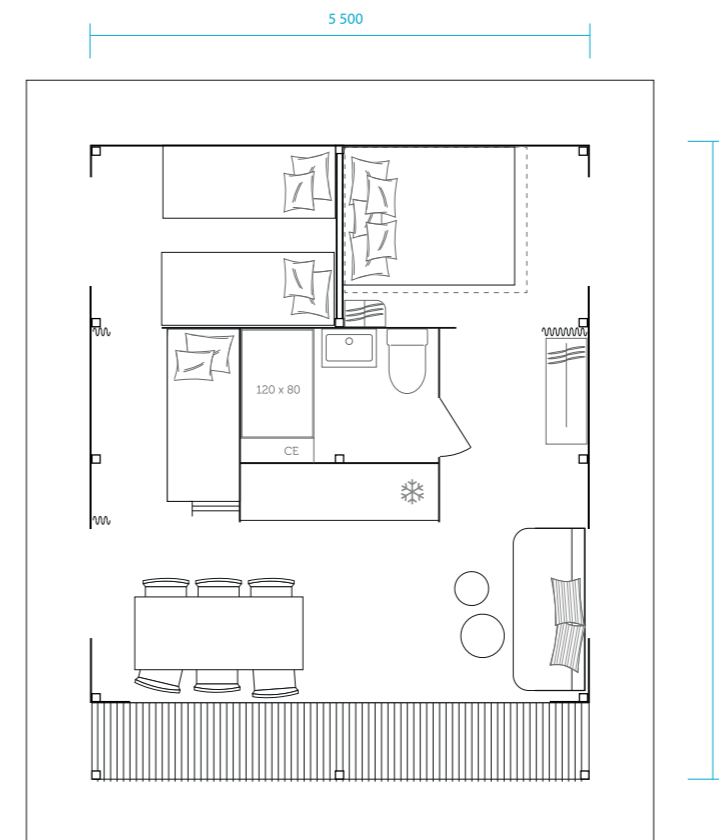

Logde M - 18 m²

4 Pers.

2 chambres, couchage 140 x 190 et deux lits de 80 x 190. Espace repas et espace salon.

Logde L - 27 m²

4 Pers.

2 chambres, couchage 140 x 190 et deux lits de 80 x 190. Cuisine, espace repas, espace salon et terrasse

Logde XL - 38,5 m²

6 Pers.

3 chambres, couchage 140 x 190, deux lits de 80 x 190 et deux lits superposés 80 x 190. Salle d'eau avec WC, cuisine, espace repas, espace salon et terrasse.

FABRICATION FRANÇAISE
VENDEE