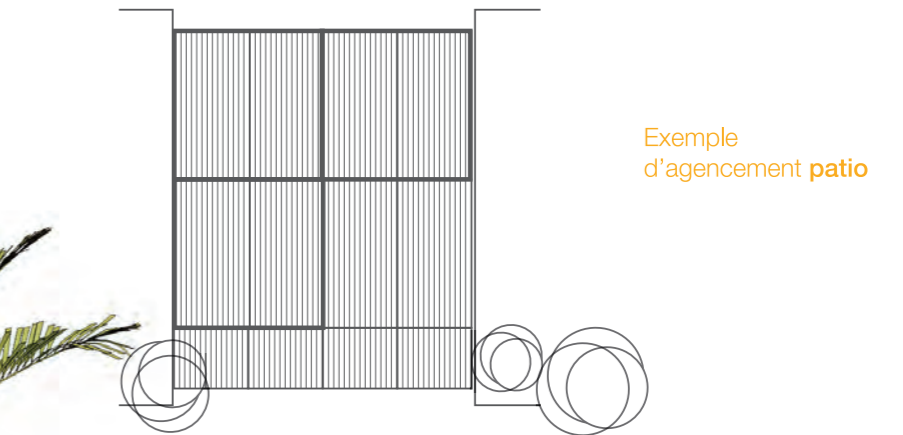

À VOUS DE CRÉER

À vous de créer votre terrasse « Dune ». Sa conception unique vous permet de l'adapter à tout style de mobile home et de l'intégrer harmonieusement aux dimensions de vos parcelles. Fabriquée avec soin en Vendée en pin du Nord traité autoclave, **elle se personnalise à souhait, sans contrainte et à l'infini**. Qu'elle soit en version droite, en version patio, en version « L », notre terrasse « Dune » vient sublimer votre offre locative.

La multiplicité des espaces et le choix des accessoires vous permettront de créer la terrasse de rêve pour vos clients.