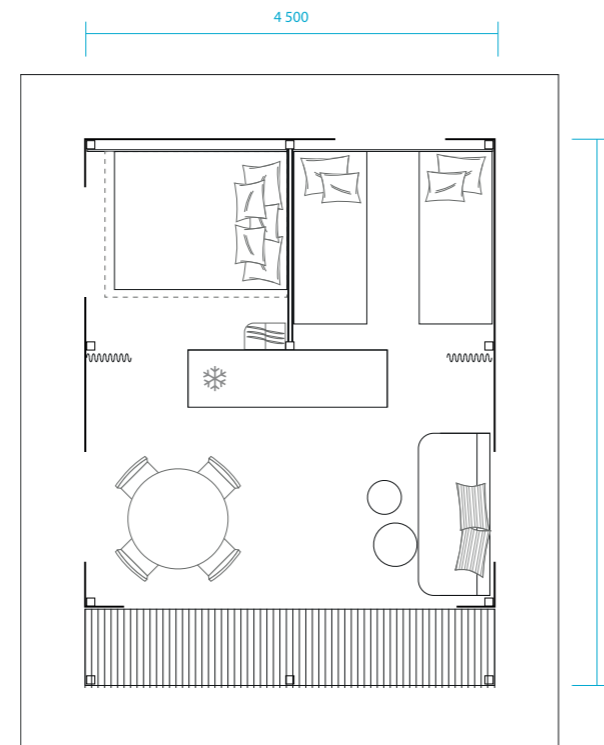

Rangements
astucieux

LA DIFFÉRENCE EST DANS LE DÉTAIL

Un soin tout particulier a été apporté aux détails pour donner tout le cachet final à cette gamme de lodges.

IDÉAL POUR TOUT TYPE DE PARCELLES

Adaptée pour 2, 4 ou 6 personnes, notre gamme Boh'm viendra compléter judicieusement votre offre d'hébergements de loisir. Son look original et exclusif séduira petits et grands pour des moments de vacances exceptionnels.

Logde M - 18 m²

4 Pers.

2 chambres, couchage 140 x 190 et deux lits de 80 x 190. Espace repas et espace salon.

Logde L - 27 m²

4 Pers.

2 chambres, couchage 140 x 190 et deux lits de 80 x 190. Cuisine, espace repas, espace salon et terrasse

Logde XL - 38,5 m²

6 Pers.

3 chambres, couchage 140 x 190, deux lits de 80 x 190 et deux lits superposés 80 x 190. Salle d'eau avec WC, cuisine, espace repas, espace salon et terrasse.

FABRICATION FRANÇAISE
VENDEE