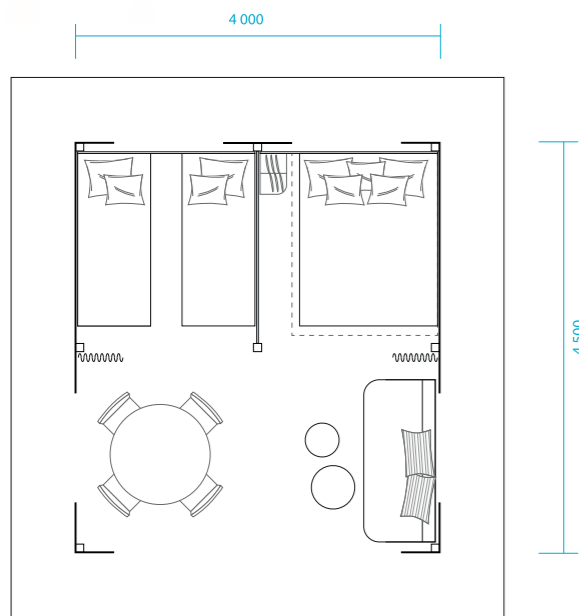

Logde M - 18 m²

4 Pers.

2 chambres, couchage 140 x 190 et deux lits de 80 x 190. Espace repas et espace salon.

Logde L - 27 m²

4 Pers.

2 chambres, couchage 140 x 190 et deux lits de 80 x 190. Cuisine, espace repas, espace salon et terrasse

Logde XL - 38,5 m²

6 Pers.

3 chambres, couchage 140 x 190, deux lits de 80 x 190 et deux lits superposés 80 x 190. Salle d'eau avec WC, cuisine, espace repas, espace salon et terrasse.

FABRICATION FRANÇAISE
VENDEE